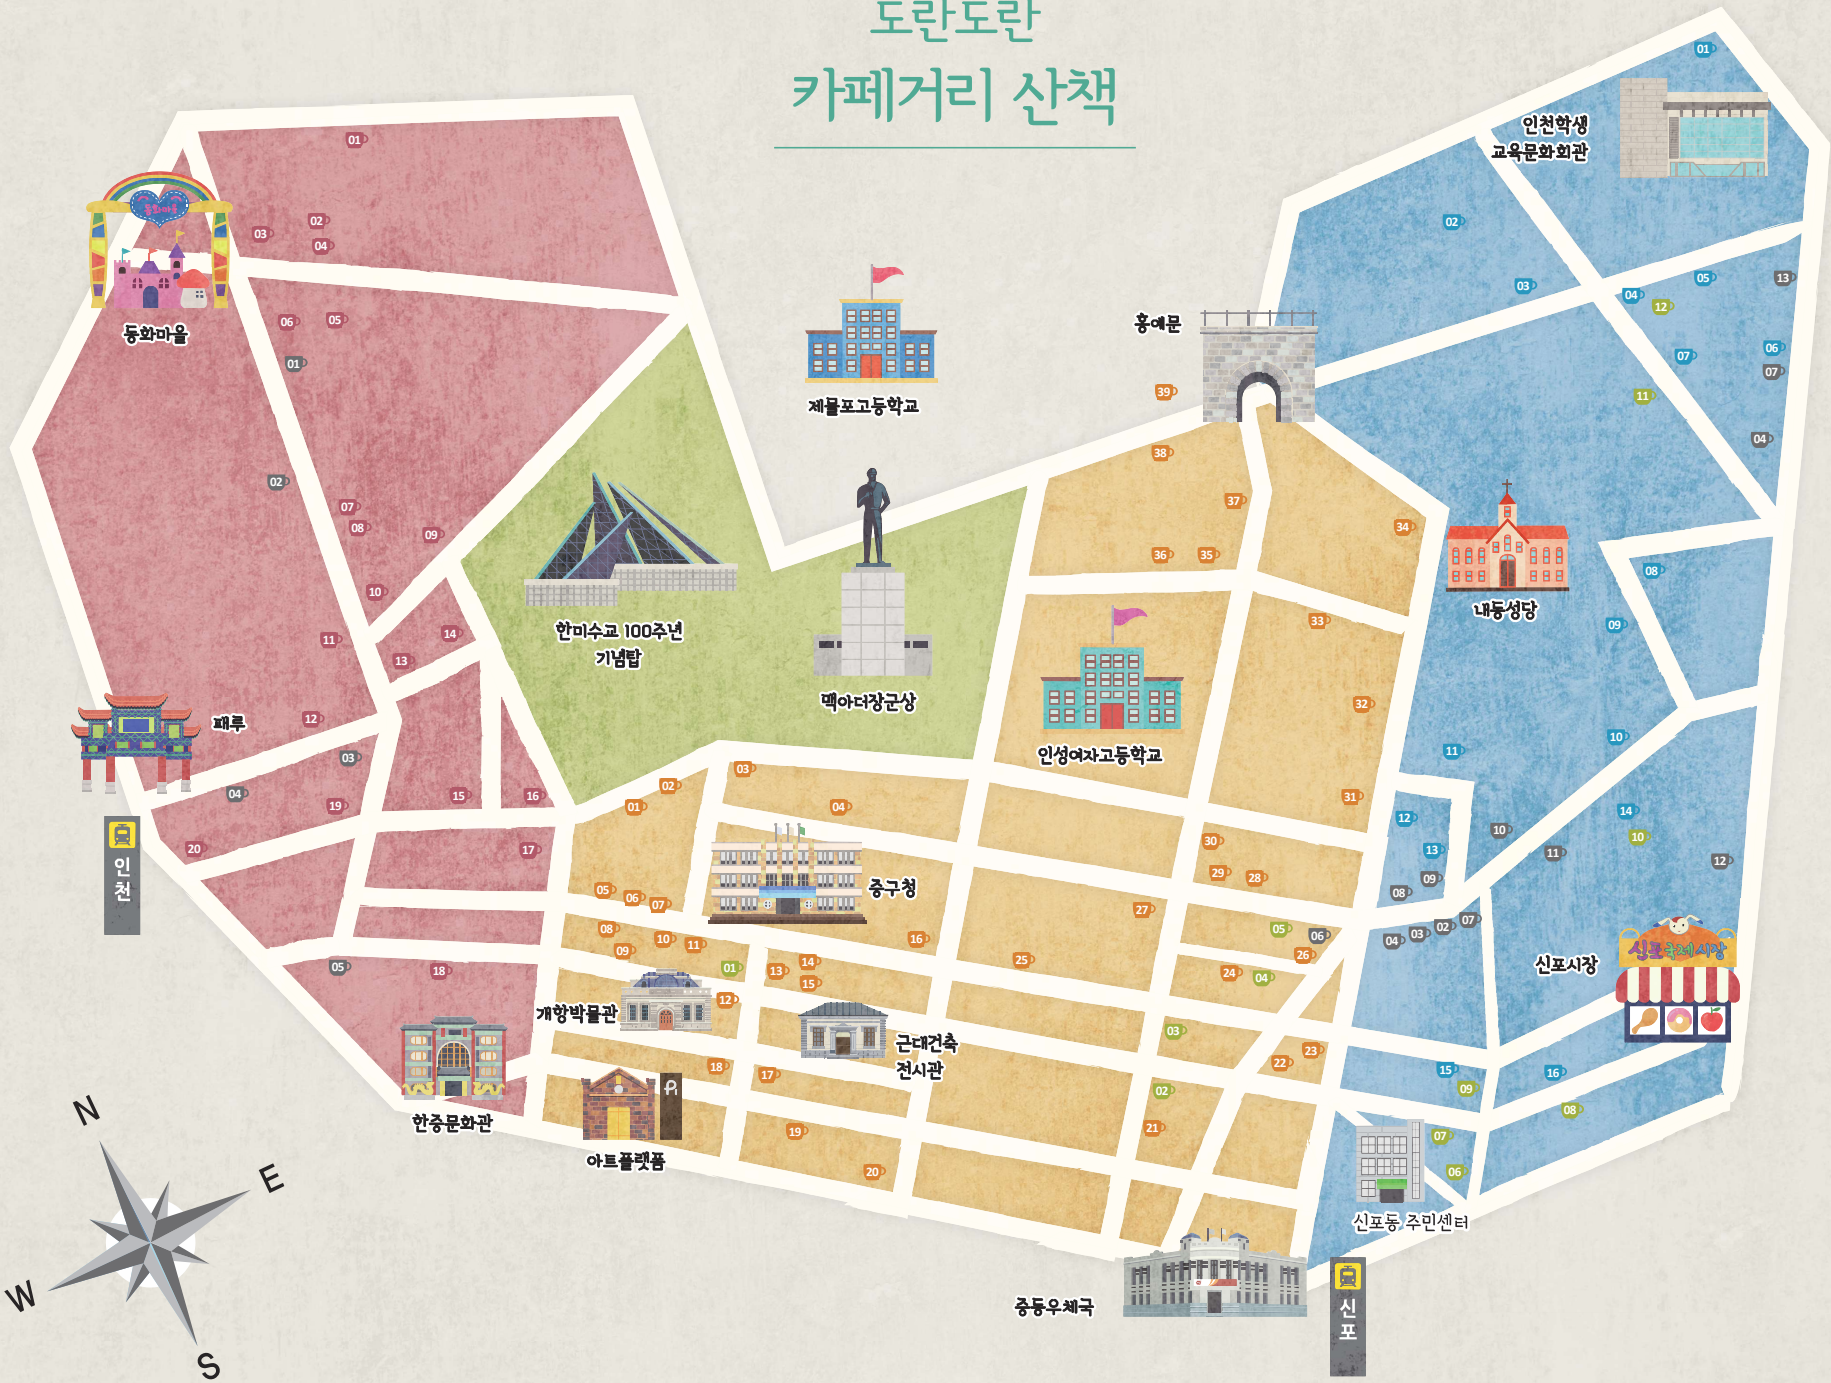

# 도란도란 카페거리 산책

# 도란도란 카페거리 산책

커피 한잔할까요?

## 차이나 타운

- 01 > 꿈꾸는 뿔
- 02 > 동화마을카페
- 03 > cafe OZ
- 04 > black rabbit cafe
- 05 > cafe 동화나라
- 06 > cafe ice smoothie
- 07 > 카페 루
- 08 > Desert cafe 한조각
- 09 > 블루마운틴
- 10 > Jade Takeout Coffee
- 11 > 구구만다복
- 12 > Little Wing
- 13 > 카페 티톡(tea talk)
- 14 > cafe 캐슬
- 15 > 헤이루체
- 16 > DAM

## 동화 마을

- 17 > 낙타사막
- 18 > 아리산
- 19 > 심리향
- 20 > 커피 마시는 다락방